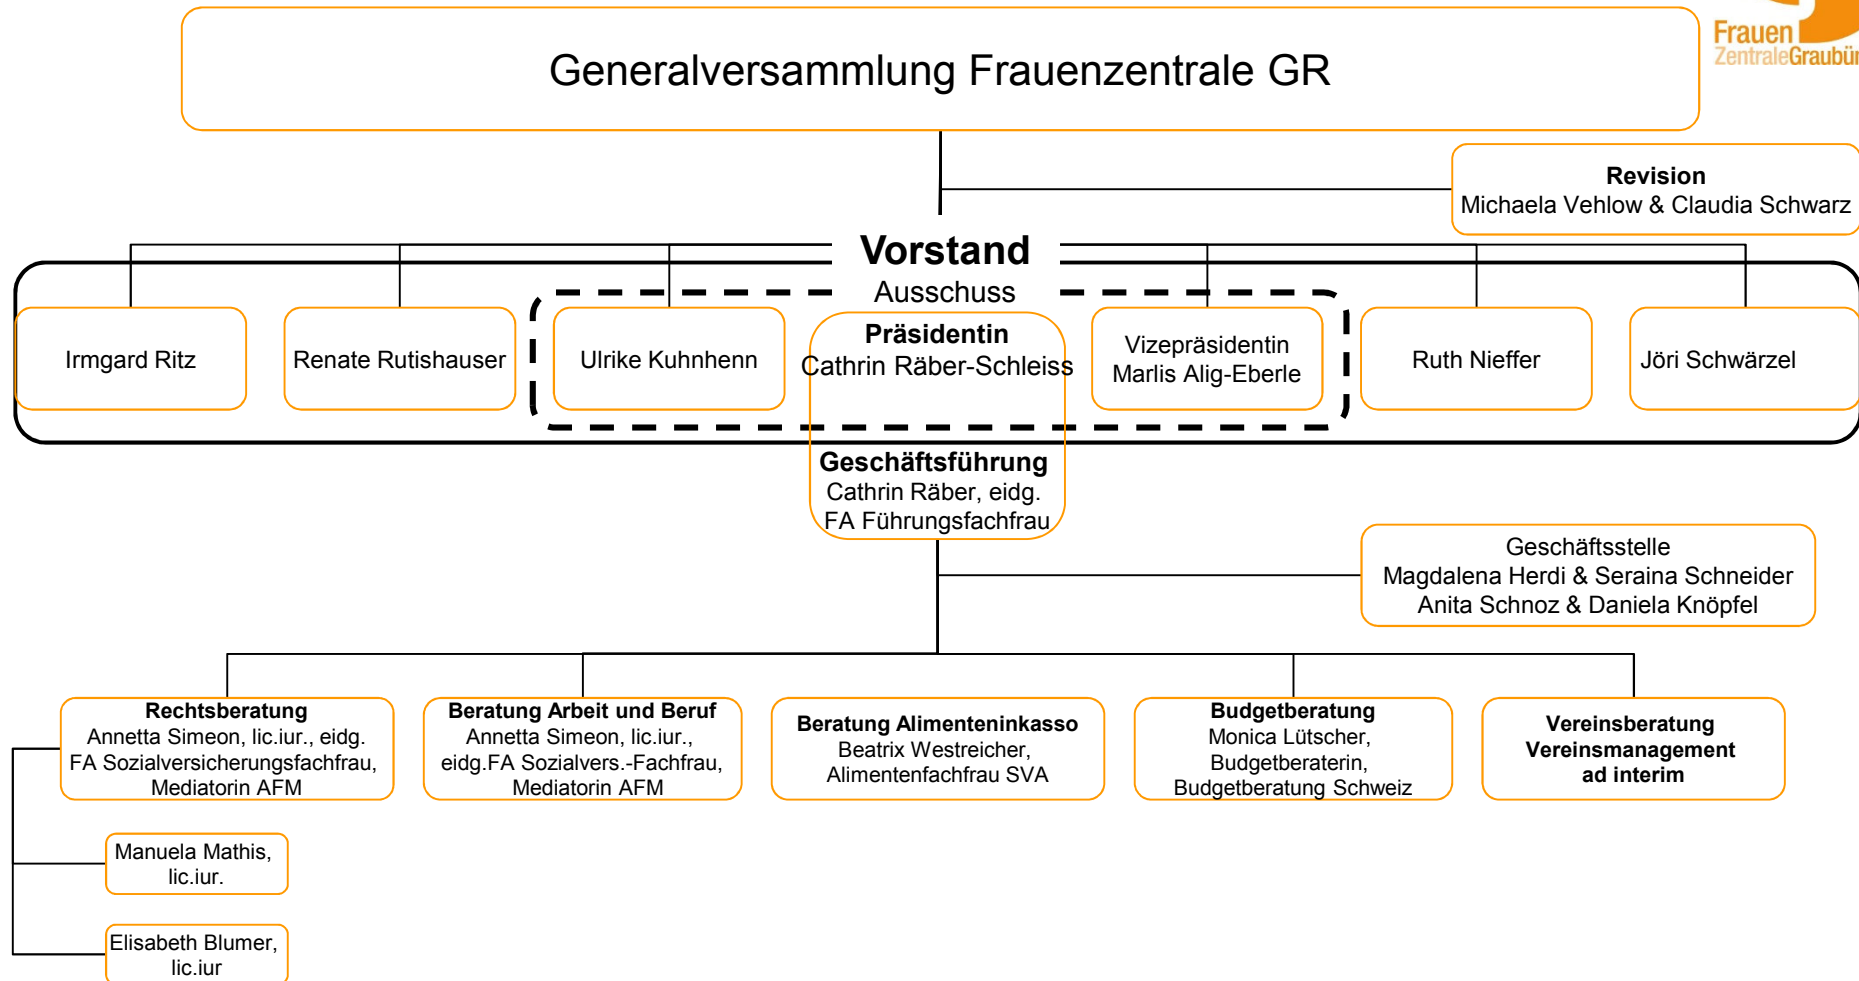

Organigramm und Mitarbeitende

9. Juni 2016

Centrala grischuna da dunnas
Centrale grigionese delle donne

frauenzentrale-graubuenden.ch
graubuenden@frauenzentrale.ch

Gürtelstrasse 24, PF 237, 7001 Chur
Fon 081 284 80 75, Fax 081 284 80 77